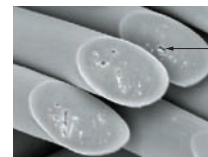

BS

FINE

着る

岩盤浴

ウエストシェイプ

BSFINE

加茂

薄〜くて身体に
やさしくフィット!
ボディコンディションの
必須アイテムです。

<http://www.bsfine.com>

着る岩盤浴

ブラックシリカの新繊維“BSファイン”のウエストシェイプは、遠赤外線が全身をやわらかく包みこみ、こちよく身体のコンディションを整えます。

ウエストシェイプ ●グレー ●ピンクベージュ ●ネイビー ●ブラック
希望小売価格 4,200円(税込)

BSFINE

ストーンスパの岩盤浴で、そのリラックス効果が注目されているブラックシリカ。“BSファイン”は、北海道松山管内上の国町で採掘されるブラックシリカ/神天石をポリエステルに練りこんだ新繊維です。この天然鉱石は、数億年にわたり海底に堆積した珪藻類が隆起したものと推測され、多くの天然ミネラルを含み、

常温で遠赤外線を放出し身体の内まで温めます。

“BSファイン”は直径3ミクロンの繊維の中心に0.3ミクロンの天然鉱石を封入しているため、洗濯しても遠赤外線の効果は全く変わりません。

◀電子顕微鏡写真

BSFINEの製品は、レディス肌着、メンズ肌着の他、サポーター、ソックスなどがございます。詳しくは、インターネットまたはお電話でカタログをご請求ください。

加茂繊維株式会社 〒709-3915 岡山県津山市加茂町青柳40 ☎0120-259497 平日9:00~15:00(土・日・祝休)